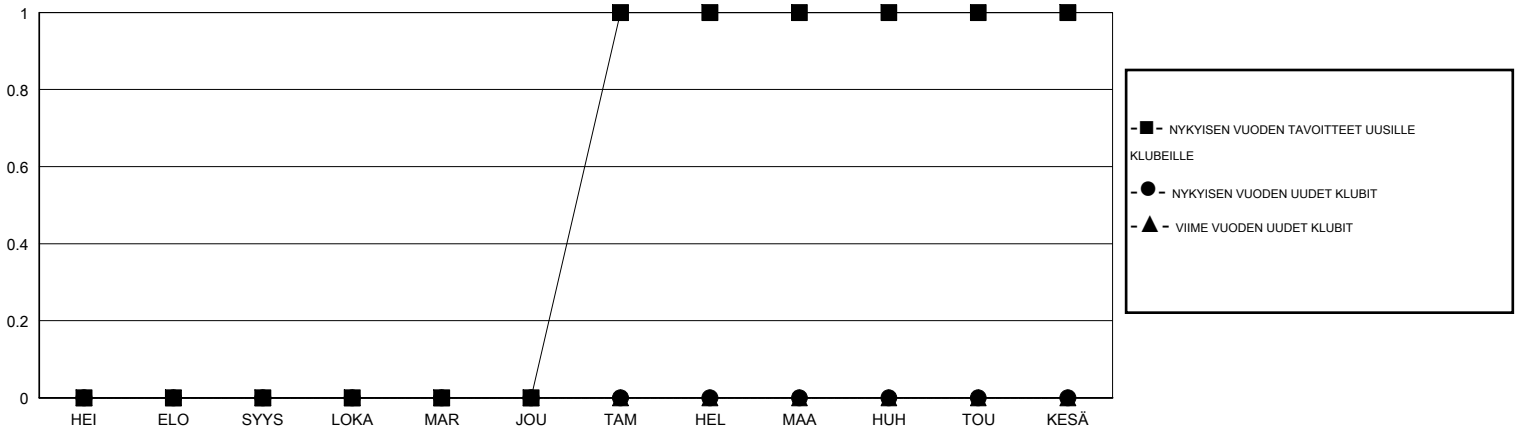

TAVOITTEET JA UUDET KLUBIT, KUMULATIIVINEN

TAVOITTEET JA JÄSENET, KUMULATIIVINEN

LAKKAUTETUT KLUBIT: 0

2 CLUBS OF 66 LISÄNNYT YHDEN TAI USEAMMAN UUTTA JÄSENTÄ

SUKUPUOLIJAKAUMA

MIES 1,669 (89.68%)
 NAINEN 192 (10.32%)