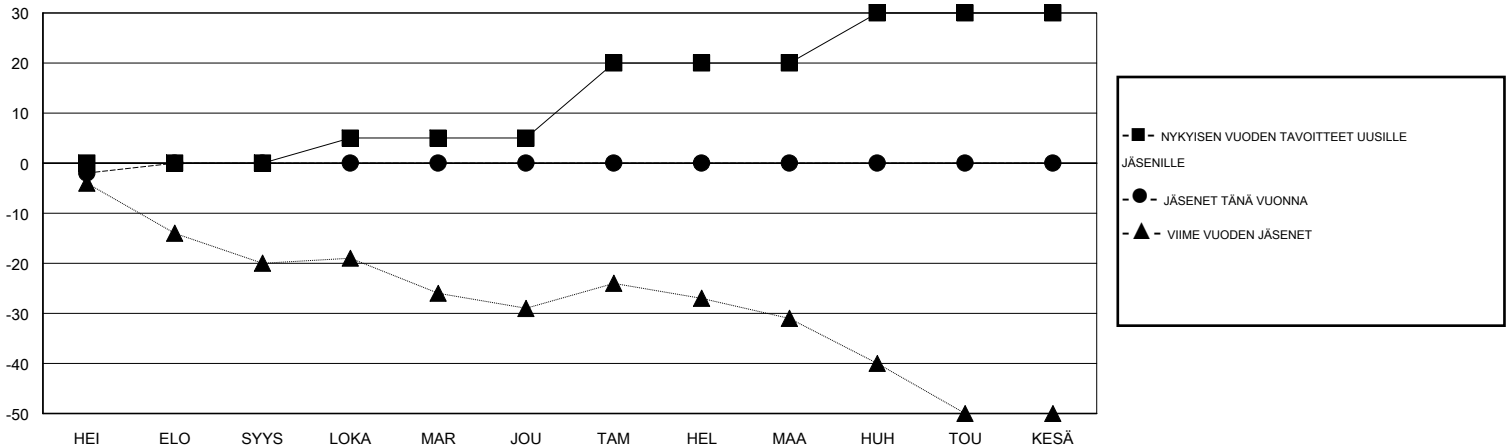

TAVOITTEET JA UUDET KLUBIT, KUMULATIIVINEN

TAVOITTEET JA JÄSENET, KUMULATIIVINEN

LAKKAUTETUT KLUBIT: 0

2 CLUBS OF 66 LISÄNNYT YHDEN TAI USEAMMAN UUTTA JÄSENTÄ

SUKUPUOLIJAKAUMA

MIES 1,669 (89.68%)
 NAINEN 192 (10.32%)